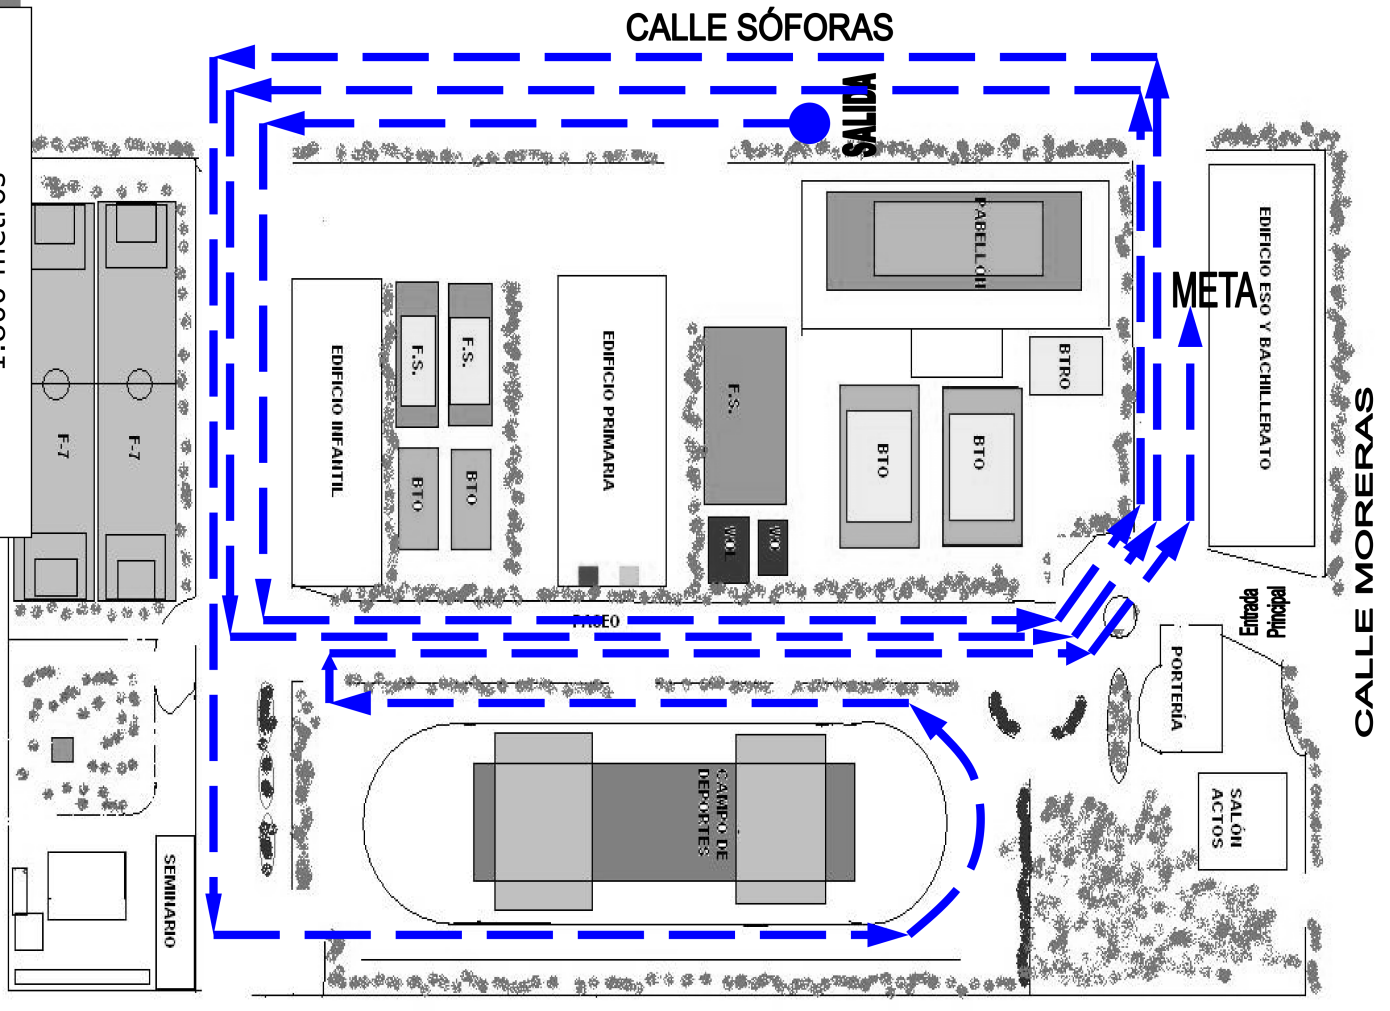

Categoría **CADETE FEM e**
INFANTIL MASC. 1.600 metros

Categoría **CADETE MASCULINO**
1.800 metros

Categoría **ALEVÍN FEM. Y BENJAMÍN MASC.** 1.100 metros

CALLE SÓFORAS

SALIDA

META

CALLE MORERAS

Categoría **INFANTIL FEM. Y ALEVÍN MASC.** 1.300 metros

CALLE SÓFORAS

SALIDA

META

CALLE MORERAS

Categoría **RENACUAJO MASC. Y FEM.** 400 metros

CALLE SÓFORAS

Categoría **BENJAMÍN FEM.** 800 metros

CALLE SÓFORAS