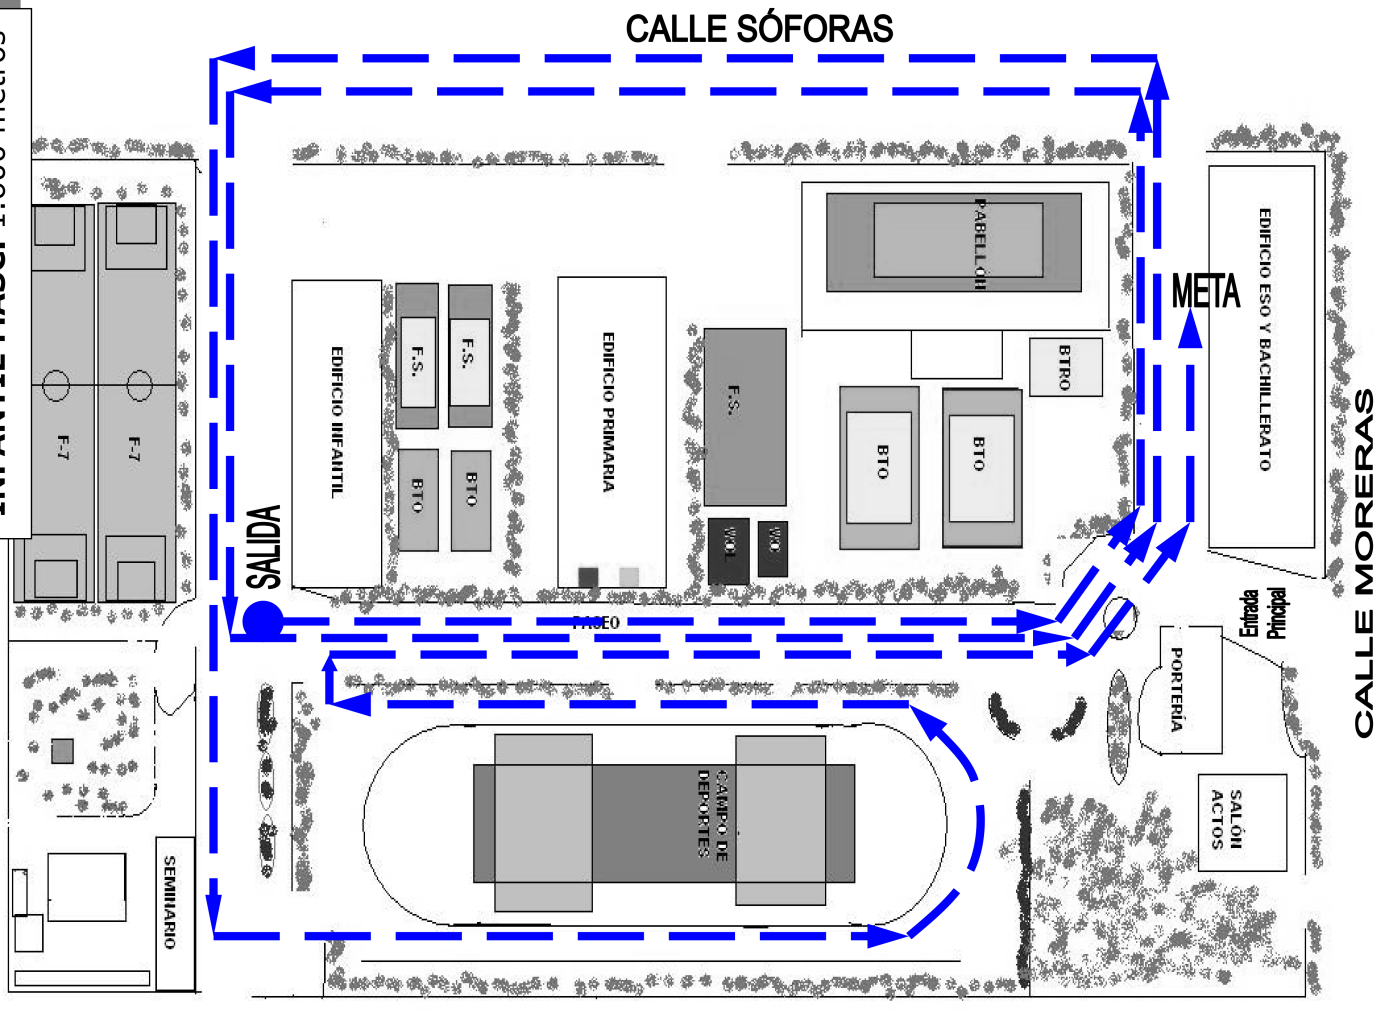

Categoría **CADETE FEM e**
INFANTIL MASC. 1.600 metros

Categoría **CADETE MASCULINO**
1.800 metros

Categoría **ALEVÍN FEM. Y BENJAMÍN MASC.** 1.100 metros

CALLE SÓFORAS

SALIDA

META

CALLE MORERAS

Categoría **INFANTIL FEM. Y ALEVÍN MASC.** 1.300 metros

CALLE SÓFORAS

SALIDA

META

CALLE MORERAS

Categoría **RENACUAJO MASC. Y FEM.** 400 metros

CALLE SÓFORAS

Categoría **BENJAMÍN FEM.** 800 metros

CALLE SÓFORAS