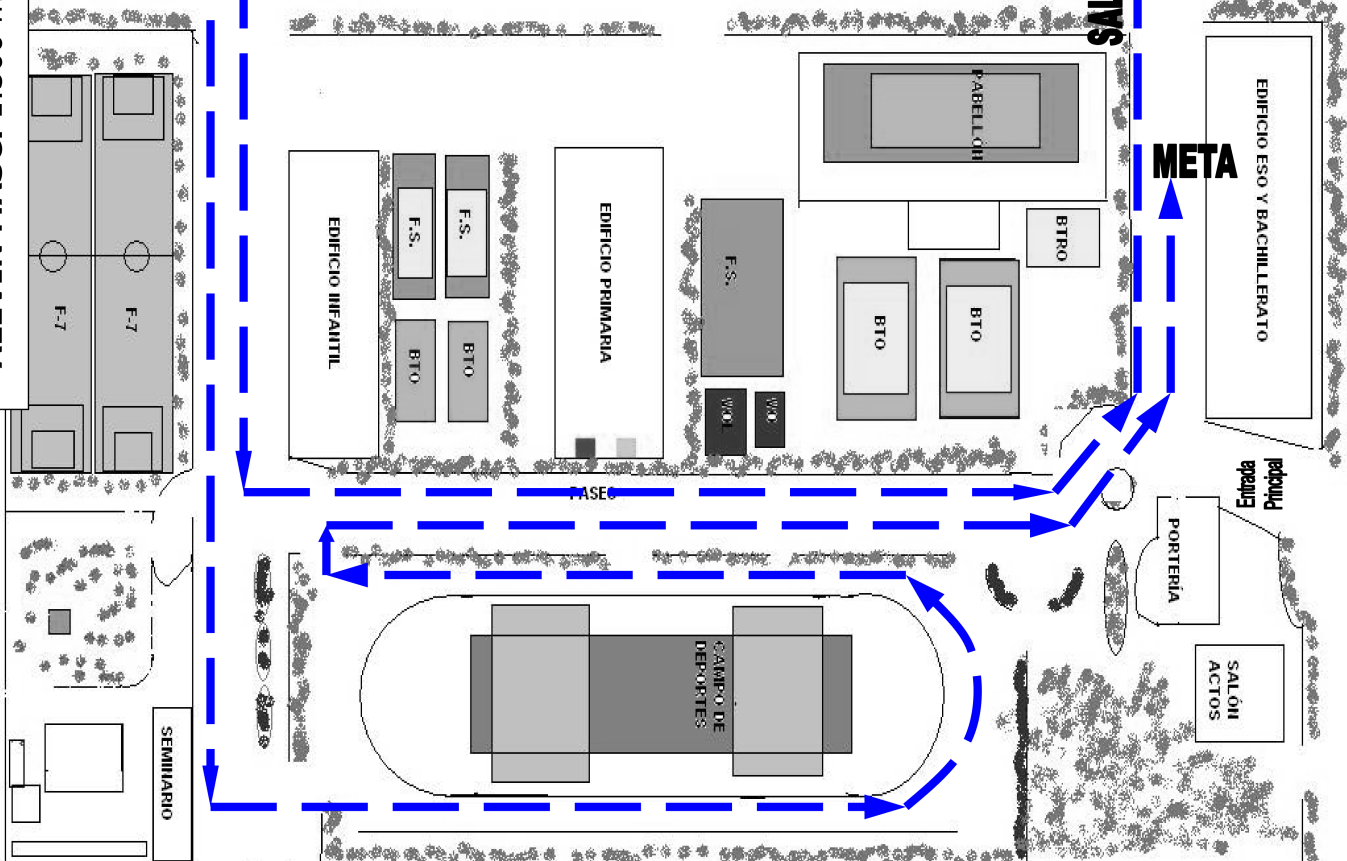

Categoría **CADETE FEM e**
INFANTIL MASC. 1.600 metros

Categoría **CADETE MASCULINO**
1.800 metros

Categoría **ALEVÍN FEM. Y BENJAMÍN MASC.** 1.100 metros

CALLE SÓFORAS

SALIDA

META

CALLE MORERAS

Categoría **INFANTIL FEM. Y ALEVÍN MASC.** 1.300 metros

CALLE SÓFORAS

SALIDA

META

CALLE MORERAS

Categoría **RENACUAJO MASC. Y FEM.** 400 metros

CALLE SÓFORAS

Categoría **BENJAMÍN FEM.** 800 metros

CALLE SÓFORAS