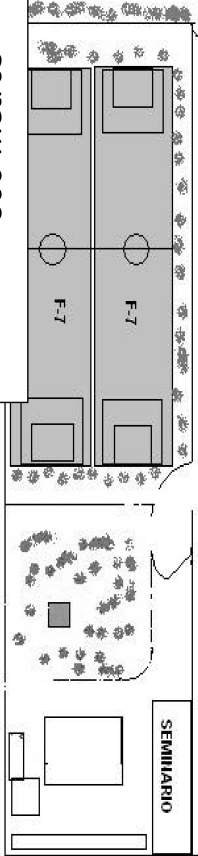

Categoría **CADETE FEM e**
INFANTIL MASC. 1.600 metros

Categoría **CADETE MASCULINO**
1.800 metros

Categoría **ALEVÍN FEM. Y BENJAMÍN MASC.** 1.100 metros

CALLE SÓFORAS

SALIDA

META

CALLE MORERAS

Categoría **INFANTIL FEM. Y ALEVÍN MASC.** 1.300 metros

CALLE SÓFORAS

SALIDA

META

CALLE MORERAS

Categoría **RENACUAJO MASC. Y FEM.** 400 metros

CALLE SÓFORAS

Categoría **BENJAMÍN FEM.** 800 metros

CALLE SÓFORAS