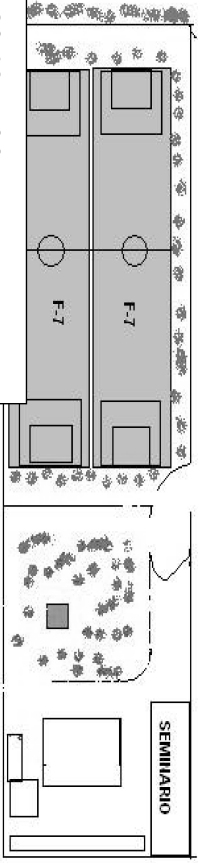

Categoría **CADETE FEM e**
INFANTIL MASC. 1.600 metros

Categoría **CADETE MASCULINO**
1.800 metros

Categoría **ALEVÍN FEM. Y BENJAMÍN MASC.** 1.100 metros

CALLE SÓFORAS

SALIDA

META

CALLE MORERAS

Categoría **INFANTIL FEM. Y ALEVÍN MASC.** 1.300 metros

CALLE SÓFORAS

SALIDA

META

CALLE MORERAS

Categoría **RENACUAJO MASC. Y FEM.** 400 metros

CALLE SÓFORAS

Categoría **BENJAMÍN FEM.** 800 metros

CALLE SÓFORAS