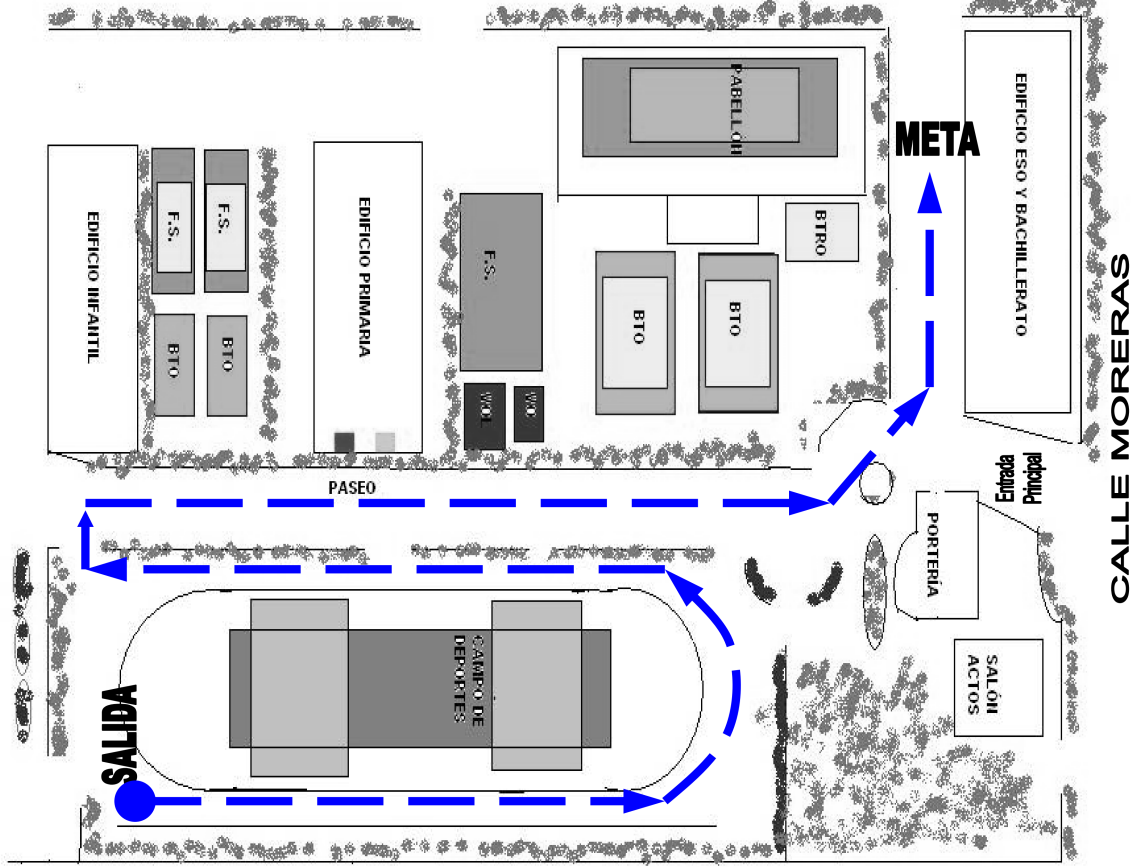

Categoría **CADETE FEM e**
INFANTIL MASC. 1.600 metros

Categoría **CADETE MASCULINO**
1.800 metros

Categoría **ALEVÍN FEM. Y BENJAMÍN MASC.** 1.100 metros

CALLE SÓFORAS

SALIDA

META

CALLE MORERAS

Categoría **INFANTIL FEM. Y ALEVÍN MASC.** 1.300 metros

CALLE SÓFORAS

SALIDA

META

CALLE MORERAS

Categoría **RENACUAJO MASC. Y FEM.** 400 metros

CALLE SÓFORAS

Categoría **BENJAMÍN FEM.** 800 metros

CALLE SÓFORAS