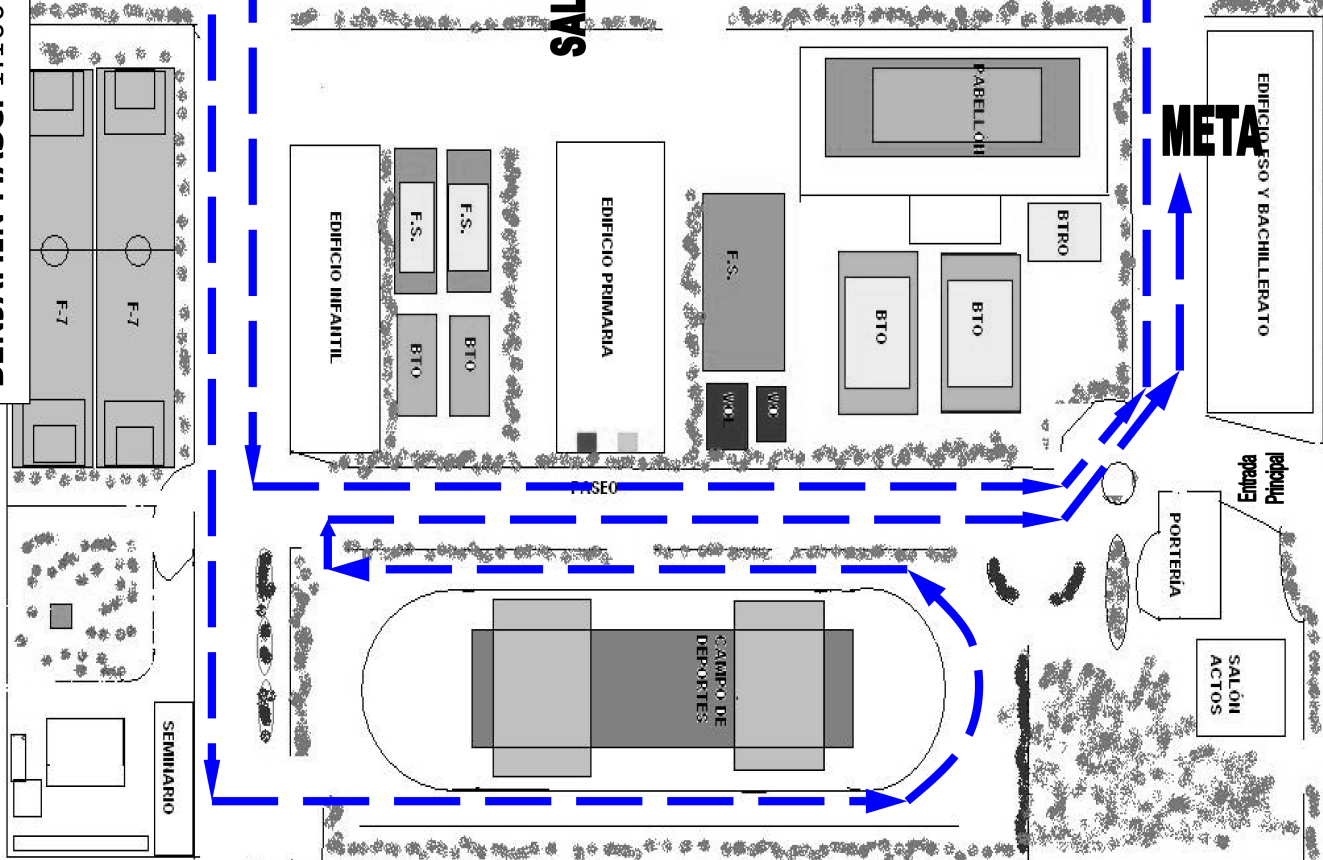

Categoría **CADETE FEM e**
INFANTIL MASC. 1.600 metros

Categoría **CADETE MASCULINO**
1.800 metros

Categoría **ALEVÍN FEM. Y BENJAMÍN MASC.** 1.100 metros

CALLE SÓFORAS

SALIDA

META

CALLE MORERAS

Categoría **INFANTIL FEM. Y ALEVÍN MASC.** 1.300 metros

CALLE SÓFORAS

SALIDA

META

CALLE MORERAS

Categoría **RENACUAJO MASC. Y FEM.** 400 metros

CALLE SÓFORAS

Categoría **BENJAMÍN FEM.** 800 metros

CALLE SÓFORAS